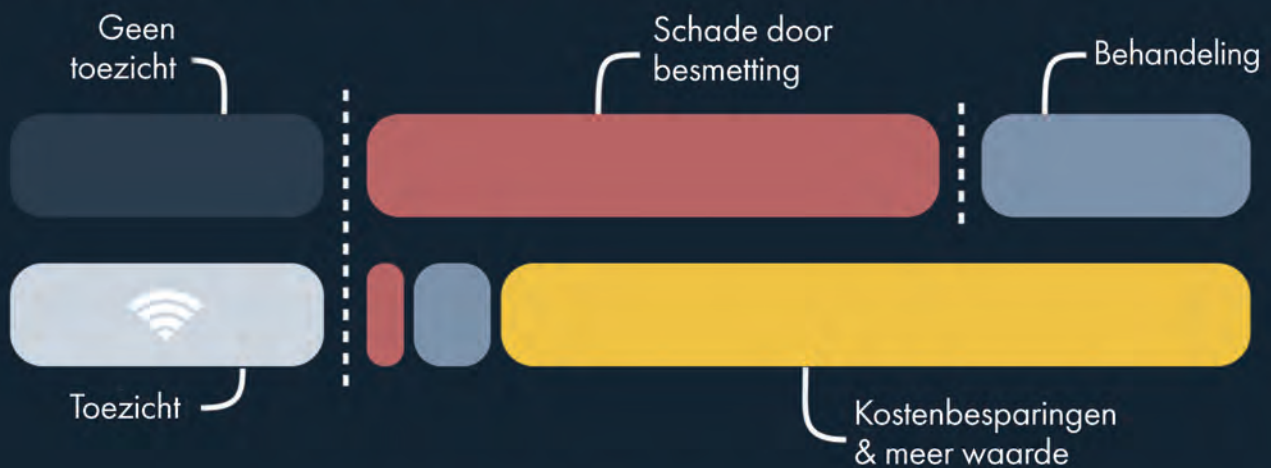

HANDMATIGE
CONTROLE

PROACTIEF &
PREVENTIEF

i.p.v.

REACTIEF &
TE LAAT

REALTIME
OVERZICHT

i.p.v.

IN HET DUISTER
TASTEN

TRADITIONELE PLAAGDIERBEHEERSING

MODERNE PLAAGDIERBEHEERSING

Moderne plaagdierbeheersing staat bekend als een **proactieve aanpak** van het werk. Bij deze proactieve aanpak worden **controlepunten digitaal** en **automatisch** op **afstand bewaakt**, zodat besmettingen onmiddellijk kunnen worden opgespoord en in de kiem gesmoord. Zo worden financiële verliezen en imagoschade voorkomen en blijft er meer tijd over voor preventieve activiteiten.

DIT IS HOE DIGITALE PLAAGDIERBEHEERSING WERKT:

DIGITALE VALLLEN

Mogen we u voorstellen? **Dit is JERRY**. JERRY zit in het midden van de vallentunnel en **controleert** dag en nacht de **vrijlatingsstatus** van uw vallen. Als er iets gebeurt, krijgen u en uw plaagdierbeheerser een melding. Zelfs als er niets gebeurt, rapporteert de sensormodule aan de traplinked servers om volledige en permanente beveiliging te garanderen. **Detecteer eerder, reageer eerder - voorkom schade!**