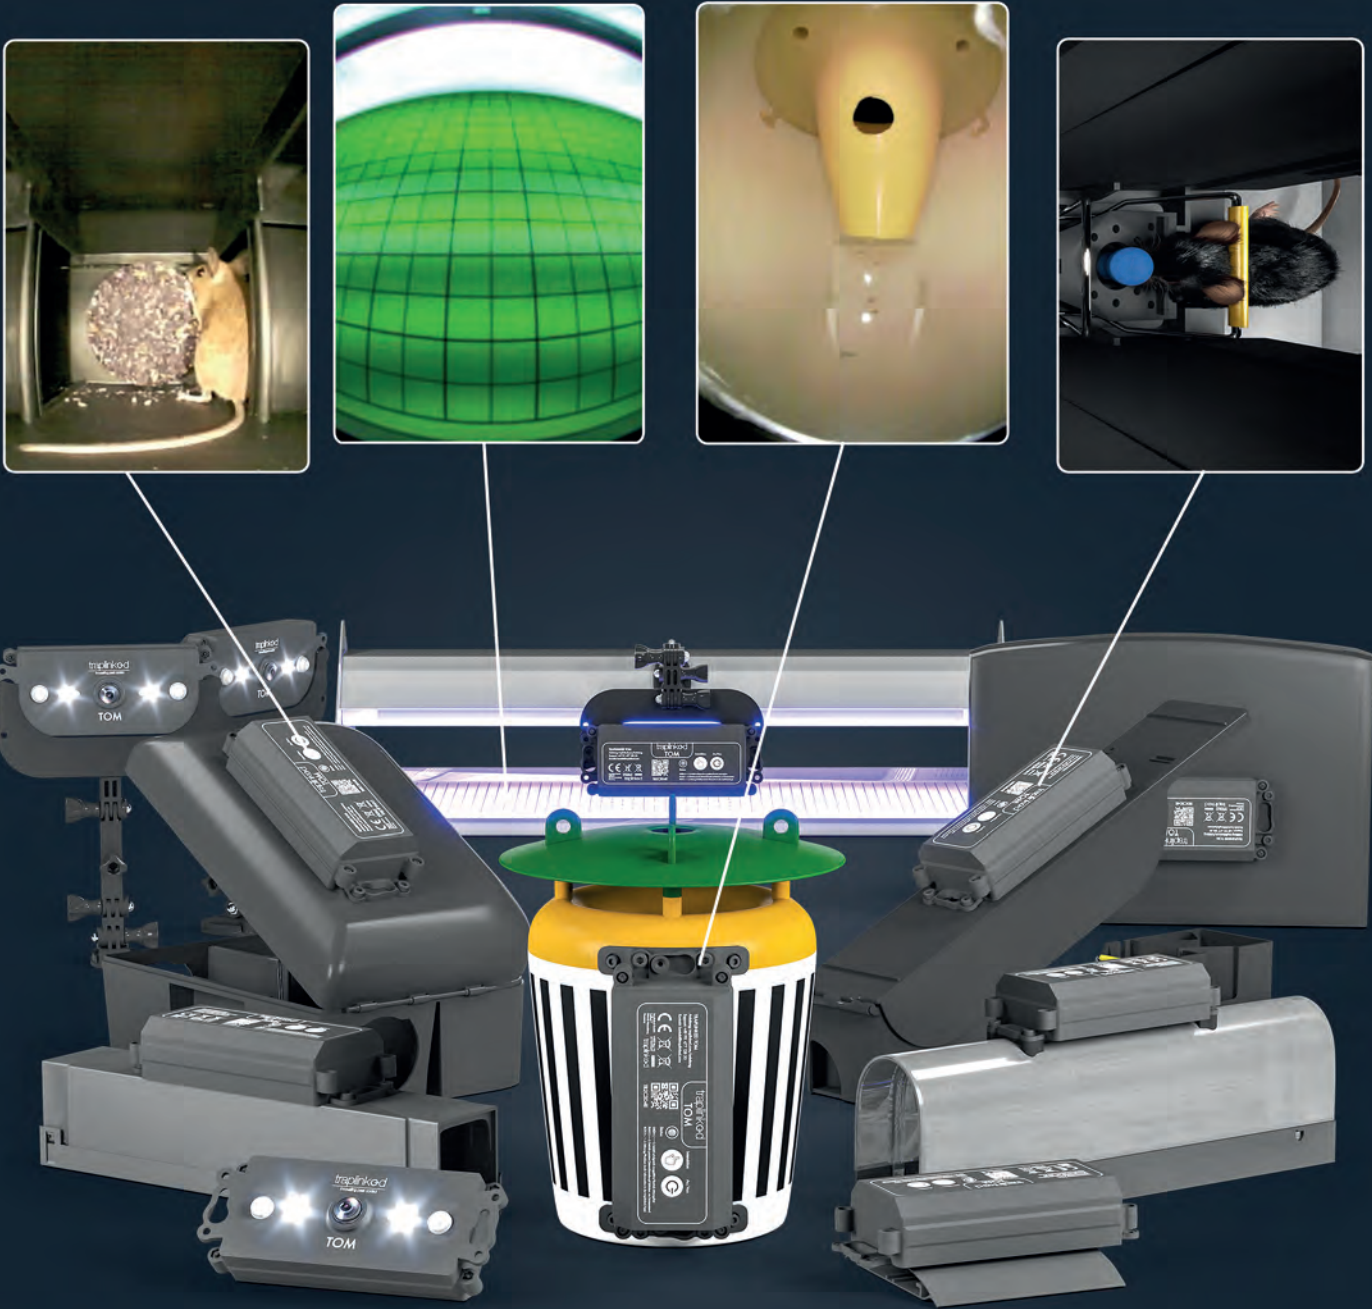

DAT IS TOM. #TrueOmniMonitoring

Bij **vallen- en bewegingsmonitoring** genereert TOM een foto zodra de sensoren beweging detecteren. Bij bewegingsmonitoring worden echter beelden gemaakt met **infrarood licht** om de dieren niet af te schrikken, terwijl in klapvalmodus de beelden met **wit licht** gemaakt worden, d.w.z. in kleur, om determinatie te vergemakkelijken. Bij **insectenmonitoring** worden met door de **gebruiker gespecificeerde tussenpozen** beelden van het kleefoppervlak gemaakt.