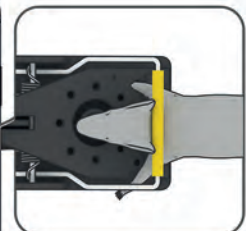

1. **Beweging** of ontvangst van een vastgesteld **interval**