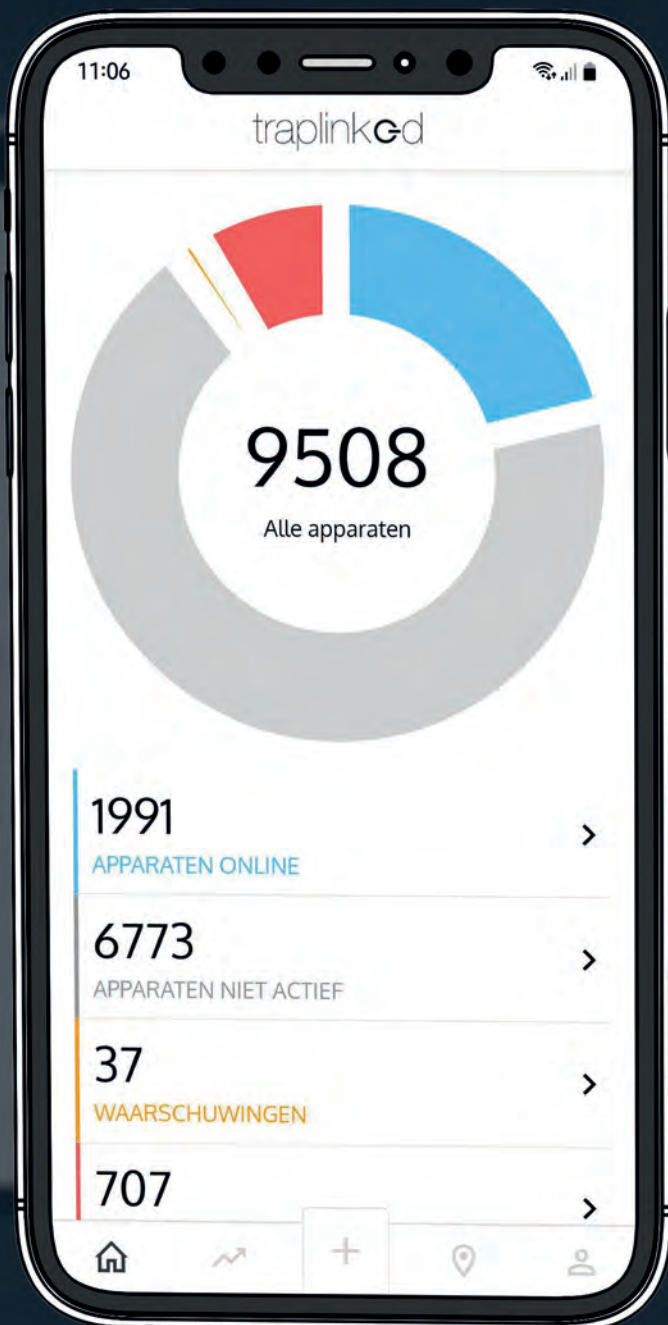

De digitale vallen worden gemakkelijk beheerd via de **gratis traplinked app** voor iOS, Android en uw internetbrowser. Hier kunnen alle vallen, hun status en hun posities in het pand in real time worden bekeken.

ACCULADER

Acculader met 6 sleuven
Geschikt voor alle
gangbare lithium-ion
batterijen incl. de
batterijen voor JERRY

SPATBORD (5x)

Robuust spatbord met gaten
voor schroeven. Bescherm
muizentunnels tegen schokken.
Afmetingen: L x B x H
40 cm x 7 cm x 14 cm

TRAPLINKED KOFFER

Ideaal transportmiddel
voor uw traplinked
producten - De grote
Traplinked koffer!

INTUITIEF TRANSPARANT GRATIS* TRAPLINKED APP

Met de traplinked app voor iOS, Android en ook uw internetbrowser (typ gewoon app.traplinked.com in) kunt u gemakkelijk alle activiteiten van uw digitale vallen in het oog houden - waar ook ter wereld.