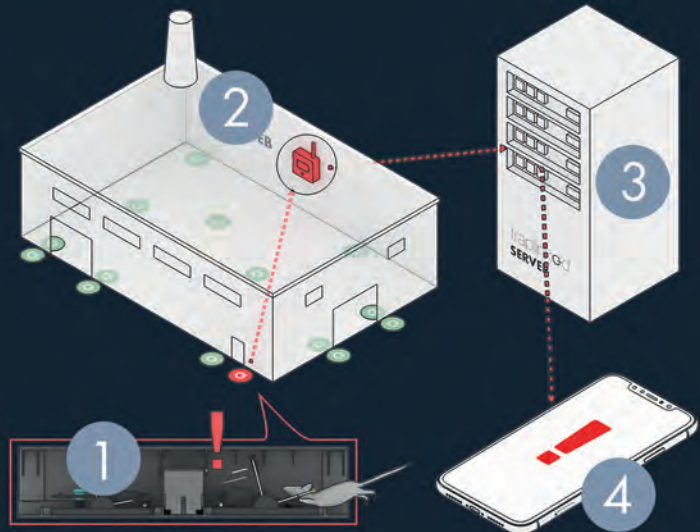

DIT IS HOE DIGITALE PLAAGDIERBEHEERSING WERKT:

DIGITALE VALLLEN

Mogen we u voorstellen? **Dit is JERRY**. JERRY zit in het midden van de vallentunnel en **controleert** dag en nacht de **vrijlatingsstatus** van uw vallen. Als er iets gebeurt, krijgen u en uw plaagdierbeheerser een melding. Zelfs als er niets gebeurt, rapporteert de sensormodule aan de traplinked servers om volledige en permanente beveiliging te garanderen. **Detecteer eerder, reageer eerder - voorkom schade!**

Realtime meldingen

Duurzame all-round bescherming

IN REAL TIME GEÏNFORMEERD

Hoe werkt het?

1. Dichtslaan klem (trigger)
2. Bericht aan router
3. Signaal naar server
4. Bericht naar mobiele telefoon

MAXIMUM TRANSPARANTIE

De digitale vallen worden gemakkelijk beheerd via de **gratis traplinked app** voor iOS, Android en uw internetbrowser. Hier kunnen alle vallen, hun status en hun posities in het pand in real time worden bekeken.